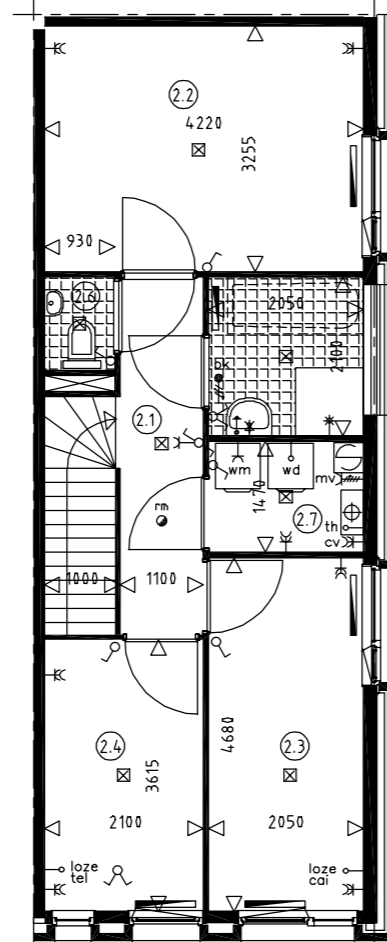

woningtype B  
1e verdieping

optie: 100000  
bouwnr: 31 f/m 43

optie: 100000  
bouwnr: 30

woningtype B  
2e verdieping

optie: 200120  
bouwnr: 31 f/m 43

optie: 200120  
bouwnr: 30

woningtype B  
1e verdieping

optie: 340100  
bouwnr: 31 f/m 43

optie: 340100  
bouwnr: 30

woningtype B  
1e verdieping

optie: 100000  
bouwnr: 44

woningtype B  
2e verdieping

optie: 200120  
bouwnr: 44

woningtype B  
1e verdieping

optie: 340100  
bouwnr: 44