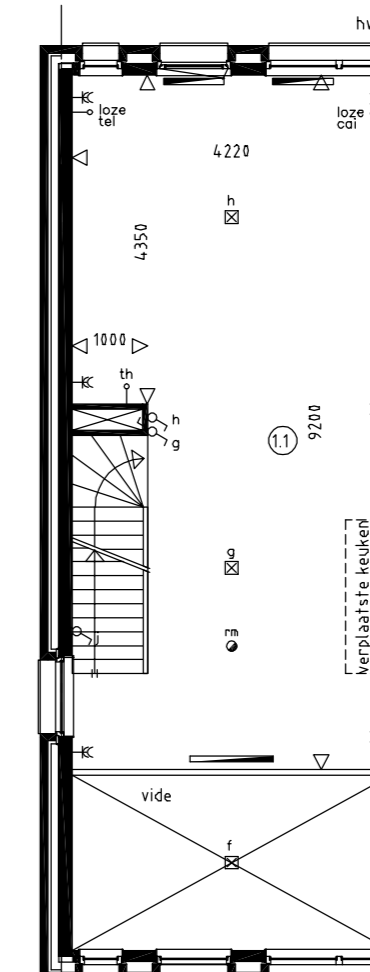

woningtype B  
1e verdieping

optie: 100000  
bouwnr: 31 f/m 43

optie: 100000  
bouwnr: 30

woningtype B  
2e verdieping

optie: 200120  
bouwnr: 31 f/m 43

optie: 200120  
bouwnr: 30

woningtype B  
1e verdieping

optie: 340100  
bouwnr: 31 f/m 43

optie: 340100  
bouwnr: 30

woningtype B  
1e verdieping

optie: 100000  
bouwnr: 44

woningtype B  
2e verdieping

optie: 200120  
bouwnr: 44

woningtype B  
1e verdieping

optie: 340100  
bouwnr: 44