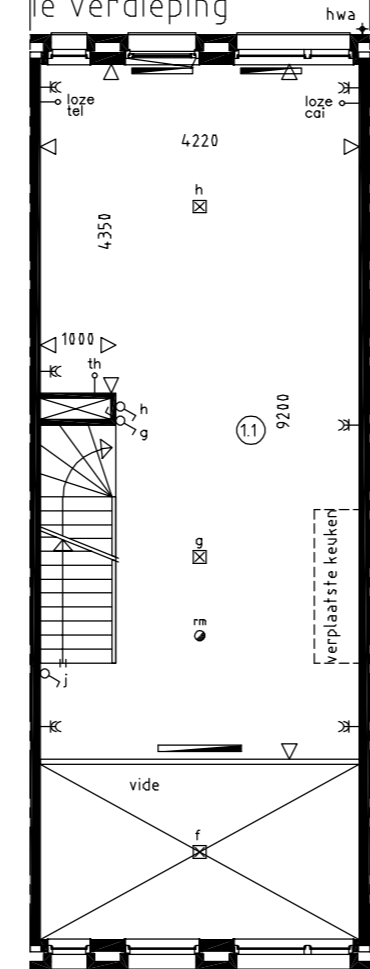

woningtype B  
1e verdieping

optie: 100000  
bouwnr: 31 f/m 43

optie: 100000  
bouwnr: 30

woningtype B  
2e verdieping

optie: 200120  
bouwnr: 31 f/m 43

optie: 200120  
bouwnr: 30

woningtype B  
1e verdieping

optie: 340100  
bouwnr: 31 f/m 43

optie: 340100  
bouwnr: 30

woningtype B  
1e verdieping

optie: 100000  
bouwnr: 44

woningtype B  
2e verdieping

optie: 200120  
bouwnr: 44

woningtype B  
1e verdieping

optie: 340100  
bouwnr: 44