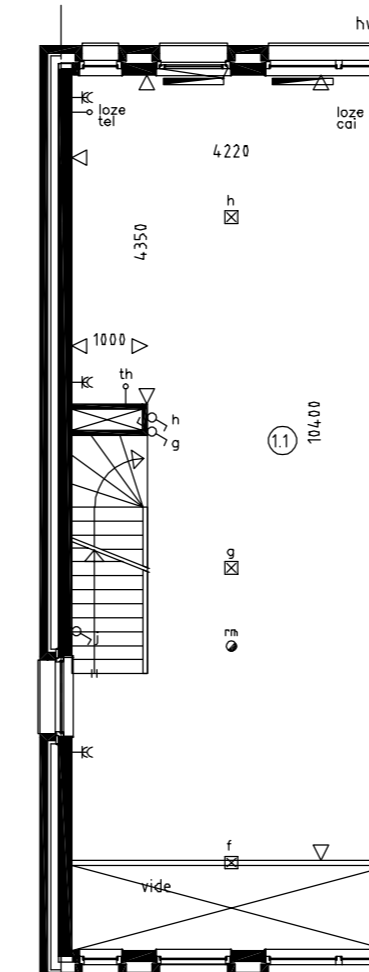

woningtype B  
1e verdieping

optie: 100000  
bouwnr: 31 f/m 43

optie: 100000  
bouwnr: 30

woningtype B  
2e verdieping

optie: 200120  
bouwnr: 31 f/m 43

optie: 200120  
bouwnr: 30

woningtype B  
1e verdieping

optie: 340100  
bouwnr: 31 f/m 43

optie: 340100  
bouwnr: 30

woningtype B  
1e verdieping

optie: 100000  
bouwnr: 44

woningtype B  
2e verdieping

optie: 200120  
bouwnr: 44

woningtype B  
1e verdieping

optie: 340100  
bouwnr: 44