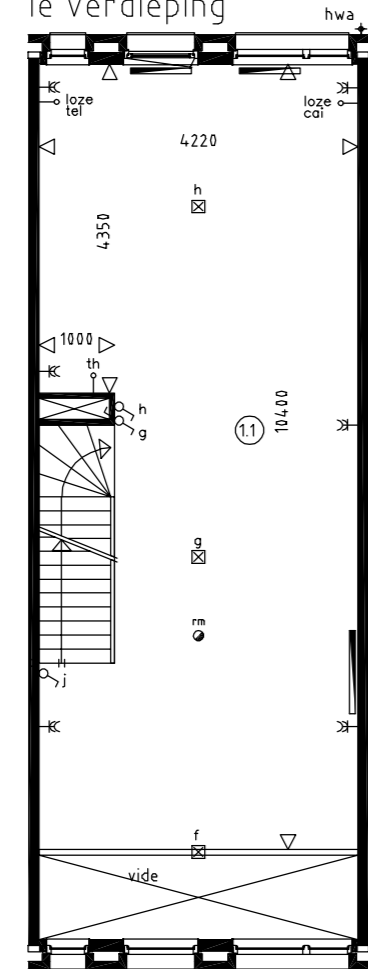

woningtype B  
1e verdieping

optie: 100000  
bouwnr: 31 f/m 43

optie: 100000  
bouwnr: 30

woningtype B  
2e verdieping

optie: 200120  
bouwnr: 31 f/m 43

optie: 200120  
bouwnr: 30

woningtype B  
1e verdieping

optie: 340100  
bouwnr: 31 f/m 43

optie: 340100  
bouwnr: 30

woningtype B  
1e verdieping

optie: 100000  
bouwnr: 44

woningtype B  
2e verdieping

optie: 200120  
bouwnr: 44

woningtype B  
1e verdieping

optie: 340100  
bouwnr: 44