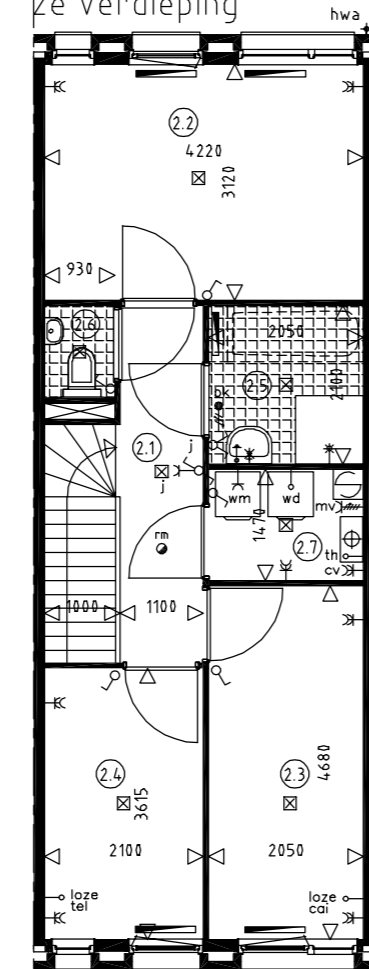

woningtype B  
1e verdieping

optie: 100000  
bouwnr: 31 f/m 43

optie: 100000  
bouwnr: 30

woningtype B  
2e verdieping

optie: 200120  
bouwnr: 31 f/m 43

optie: 200120  
bouwnr: 30

woningtype B  
1e verdieping

optie: 340100  
bouwnr: 31 f/m 43

optie: 340100  
bouwnr: 30

woningtype B  
1e verdieping

optie: 100000  
bouwnr: 44

woningtype B  
2e verdieping

optie: 200120  
bouwnr: 44

woningtype B  
1e verdieping

optie: 340100  
bouwnr: 44