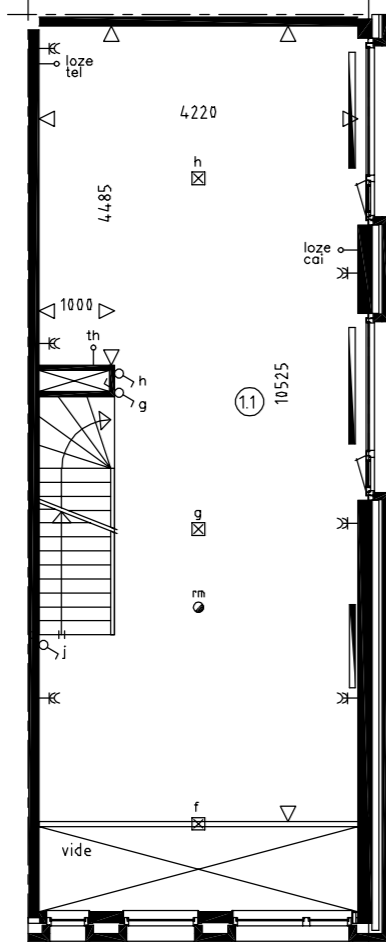

woningtype B  
1e verdieping

optie: 100000  
bouwnr: 31 f/m 43

optie: 100000  
bouwnr: 30

woningtype B  
2e verdieping

optie: 200120  
bouwnr: 31 f/m 43

optie: 200120  
bouwnr: 30

woningtype B  
1e verdieping

optie: 340100  
bouwnr: 31 f/m 43

optie: 340100  
bouwnr: 30

woningtype B  
1e verdieping

optie: 100000  
bouwnr: 44

woningtype B  
2e verdieping

optie: 200120  
bouwnr: 44

woningtype B  
1e verdieping

optie: 340100  
bouwnr: 44