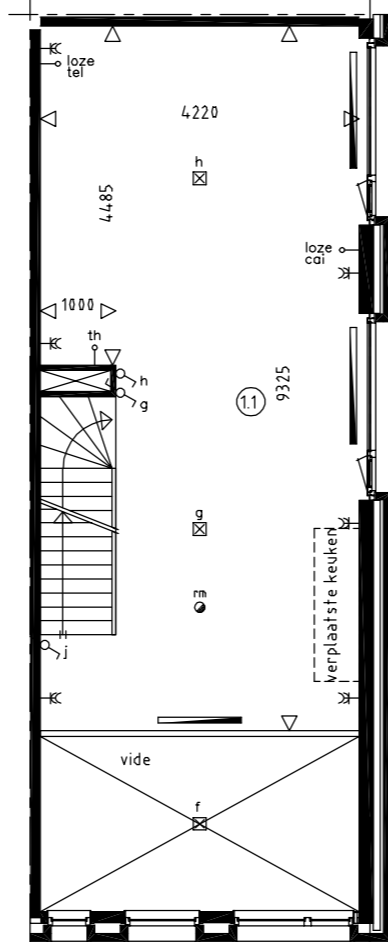

woningtype B  
1e verdieping

optie: 100000  
bouwnr: 31 f/m 43

optie: 100000  
bouwnr: 30

woningtype B  
2e verdieping

optie: 200120  
bouwnr: 31 f/m 43

optie: 200120  
bouwnr: 30

woningtype B  
1e verdieping

optie: 340100  
bouwnr: 31 f/m 43

optie: 340100  
bouwnr: 30

woningtype B  
1e verdieping

optie: 100000  
bouwnr: 44

woningtype B  
2e verdieping

optie: 200120  
bouwnr: 44

woningtype B  
1e verdieping

optie: 340100  
bouwnr: 44